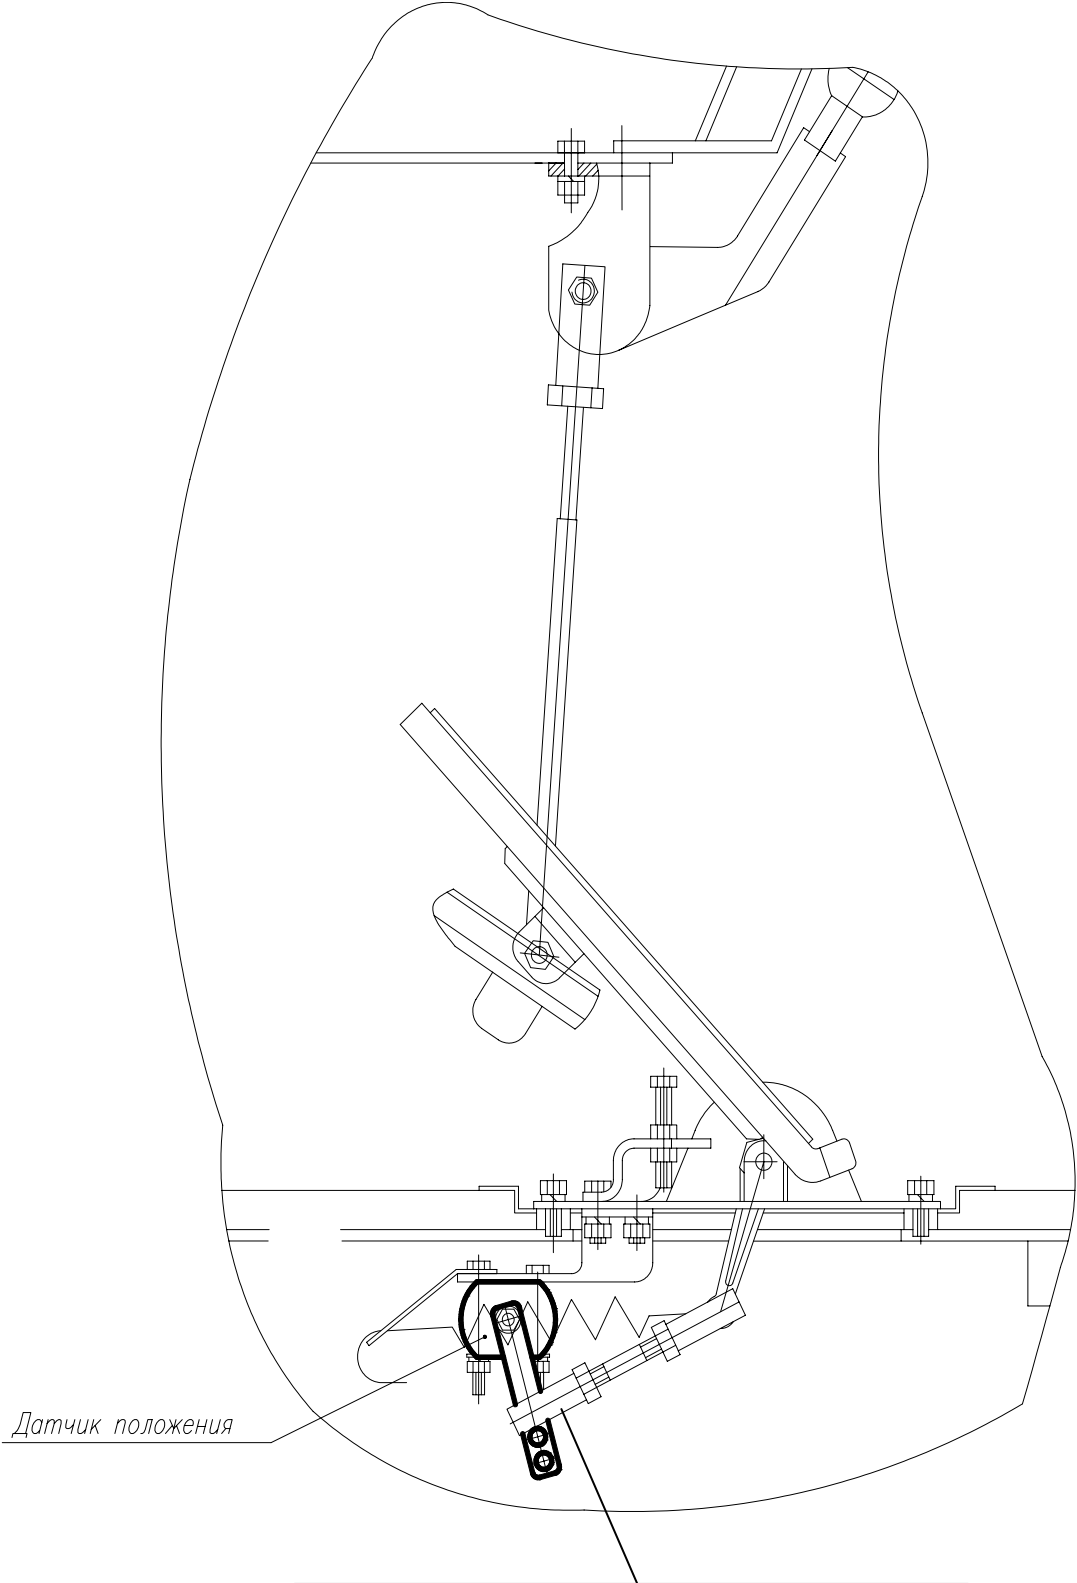

Установка датчика ДП-01 на самосвале БелАЗ-7555В

*Датчик положения*

Крепить тягу, как показано на рисунке  
**! Крепить за другие отверстия**  
(расположенные ниже) **не допустимо**